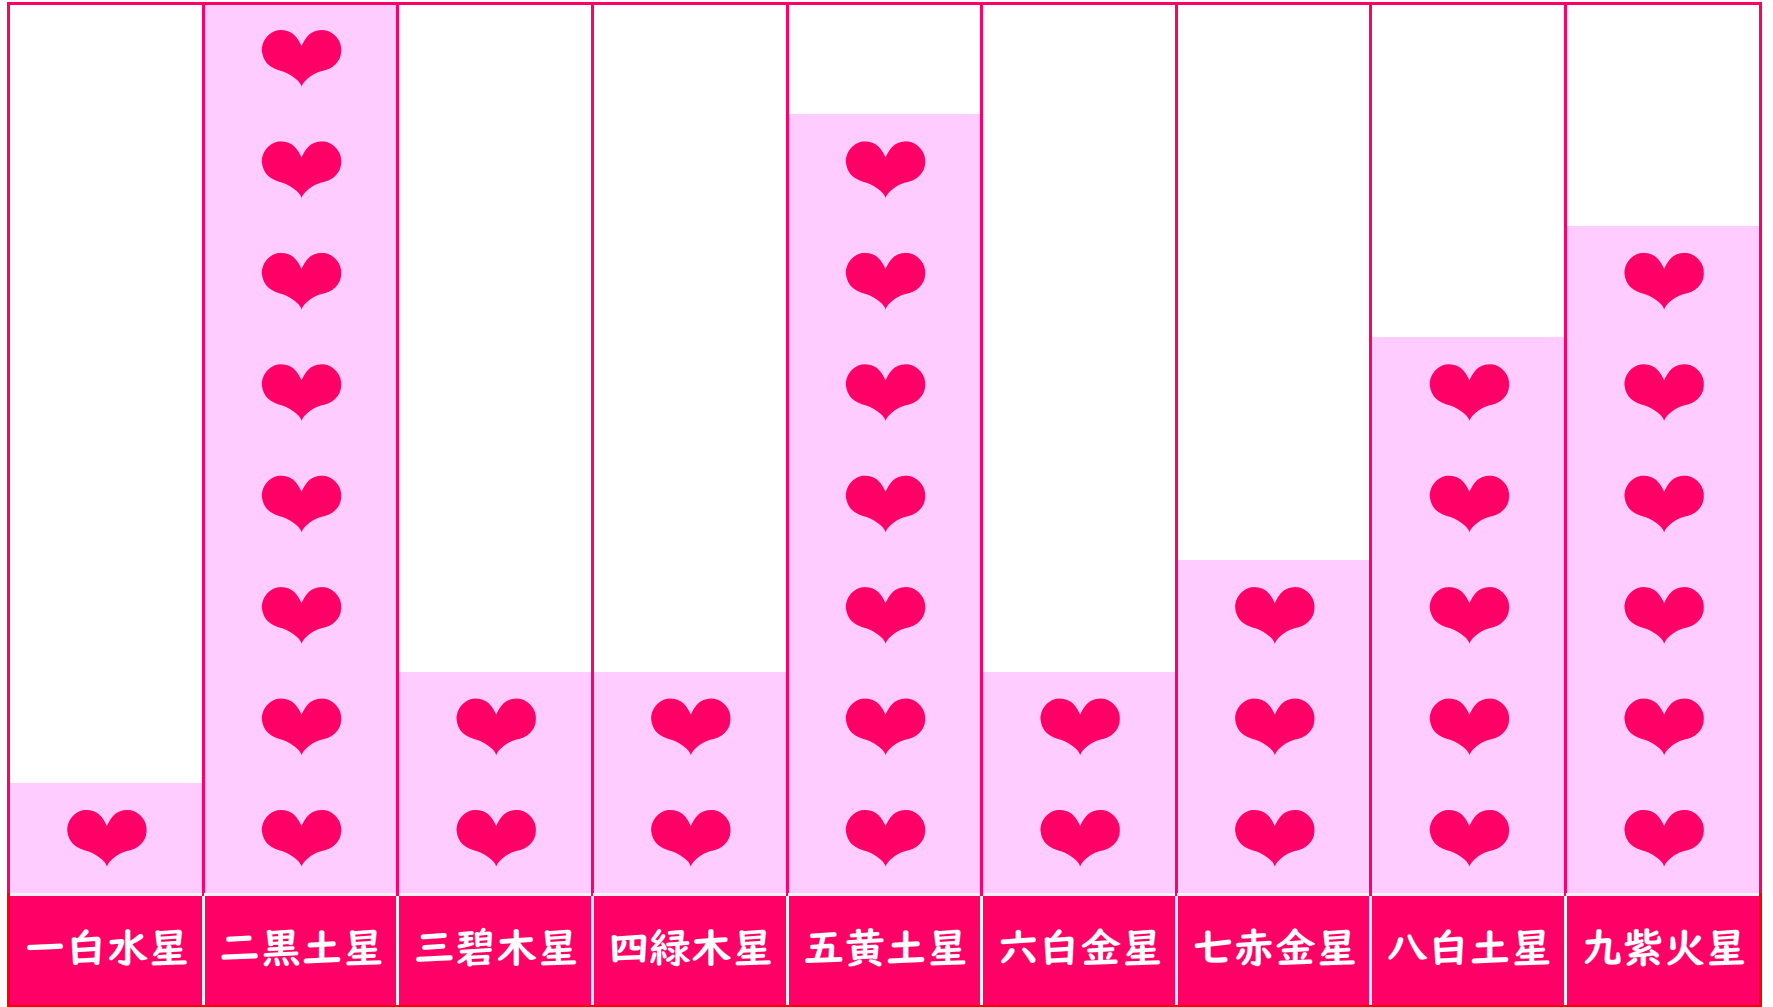

一年間の運勢		
本命星	点数	象意
一白水星	70	開運
二黒土星	95	福運
三碧木星	50	静観運
四緑木星	70	強運
五黄土星	80	喜楽運
六白金星	45	継承運
七赤金星	80	頂上運
八白土星	35	創始運
九紫火星	55	準備運

本命星の回座順序と運勢の強弱を示す図

2024年の本命星位置

④巽宮 二黒土星	⑨離宮 七赤金星	②坤宮 九紫火星
③震宮 一白水星	⑤中宮 三碧木星	⑦兌宮 五黄土星
⑧艮宮 六白金星	①坎宮 八白土星	⑥乾宮 四緑木星

自分の本命星がどの位置にいるかを把握することで、向こう3年・5年を計画することができます。準備すべき時に準備をせずに、運勢の良いときに準備を始めていたのでは運が衰退していきます。

本命星	今年の運勢
一白	積極的心構えでどんどんチャレンジしましょう。
二黒	足りないものを補い、人脈を広げる時期です。まだまだチャレンジして良い時期です。
三碧	自分と向き合しましょう。すべてにおいて白黒つけて、白を育みましょう。
四緑	ワンランクアップを心がけて、新しいチャレンジを意識しましょう。
五黄	コミュニティに属し、仲間を作りましょう。感謝できることを増やしていきましょう。
六白	チェンジを心がけましょう。新し自分になるために何がチェンジできそうですか。
七赤	新陳代謝の時期です。古いモノを捨てて、新しいものを育みましょう。
八白	人脈とご縁を大切にしましょう。心と体のメンテナンス時期です。
九紫	コツコツと未来の準備を進めましょう。不動産関係は進めて大丈夫です。

# 2024年 ご縁グラフ

月運の♡が多いほどご縁あり、♡は恋愛の兆しあり

## 二黒土星 恋愛カレンダー

1月 ♥	2月 慌てない	3月 注意	4月 ♥♥♥♥♥
5月 ♥	6月 ♥	7月 注意	8月 注意
9月 ♥♥♥	10月 ♥	11月 ♥♥♥	12月 注意