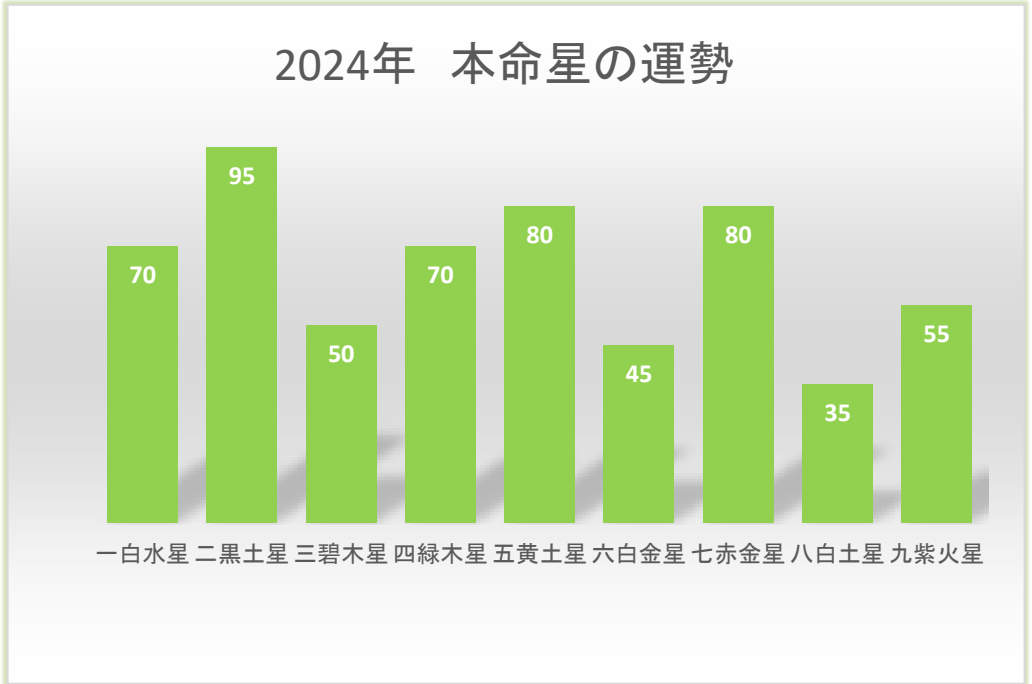

令和6年 本命星年運表 運勢塾®

気学による運勢は、9年のサイクルで回っています。この9年サイクルを「田植え」で表すと、開耕→種まき→保護→花が咲く→実り→収穫→喜び→貯蓄→準備といったサイクルで回っています。例えば、冬に田植えをしたとしましょう。さて、稲は成長し収穫を迎えることができるでしょうか。冬に田植えをしてもお米は取れません。気学は、その年々、月々に応じた的確な行動をすることによって、努力や実行が認められ成功するのです。自分の思い、行動、努力が実り収穫できるように、本年度の運勢を知ってみましょう。

一年間の運勢		
本命星	点数	象意
一白水星	70	開運
二黒土星	95	福運
三碧木星	50	静観運
四緑木星	70	強運
五黄土星	80	喜楽運
六白金星	45	継承運
七赤金星	80	頂上運
八白土星	35	創始運
九紫火星	55	準備運