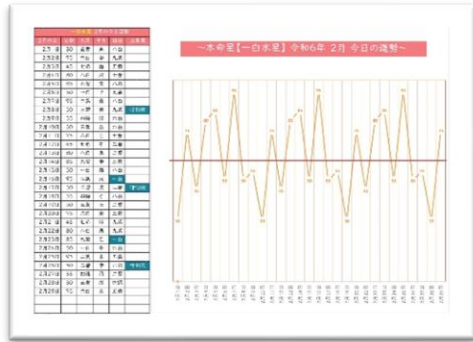

毎日運勢グラフ

- [一白水星](#)
- [二黒土星](#)
- [三碧木星](#)
- [四緑木星](#)
- [五黄土星](#)
- [六白金星](#)
- [七赤金星](#)
- [八白土星](#)
- [九紫火星](#)

本命星をタップしてサイトにて閲覧ください