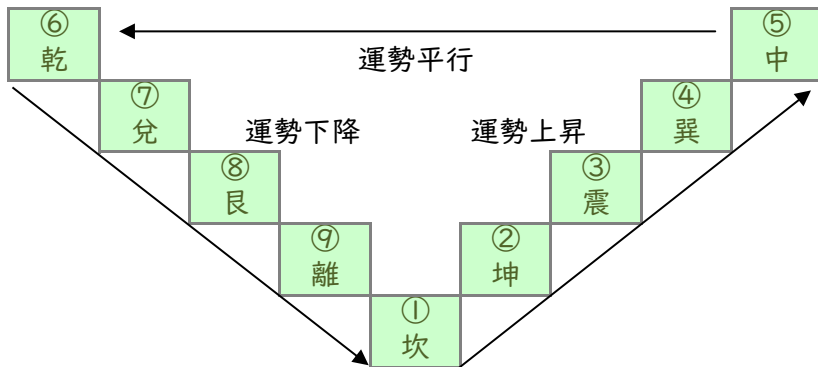

本命星の回座順序と運勢の強弱を示す図

2024年の本命星位置